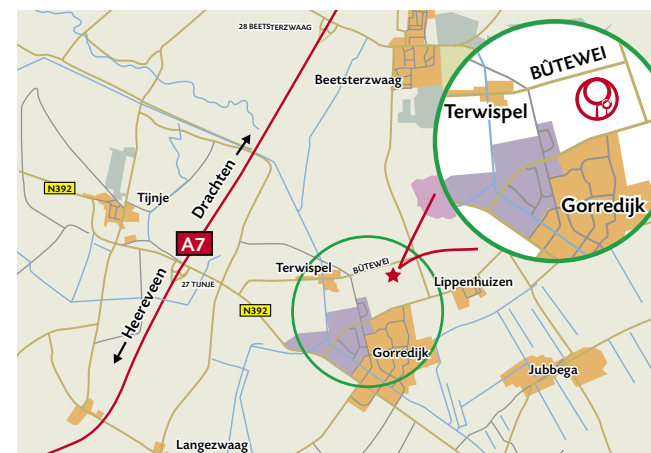

## Een bezoek aan ons bedrijf is altijd de moeite waard!

Slechts 30 minuten van Leeuwarden en Groningen tussen Heerenveen en Drachten. Kijk voor een uitgebreide routebeschrijving op onze website.

Boomkwekerij / Plantencentrum